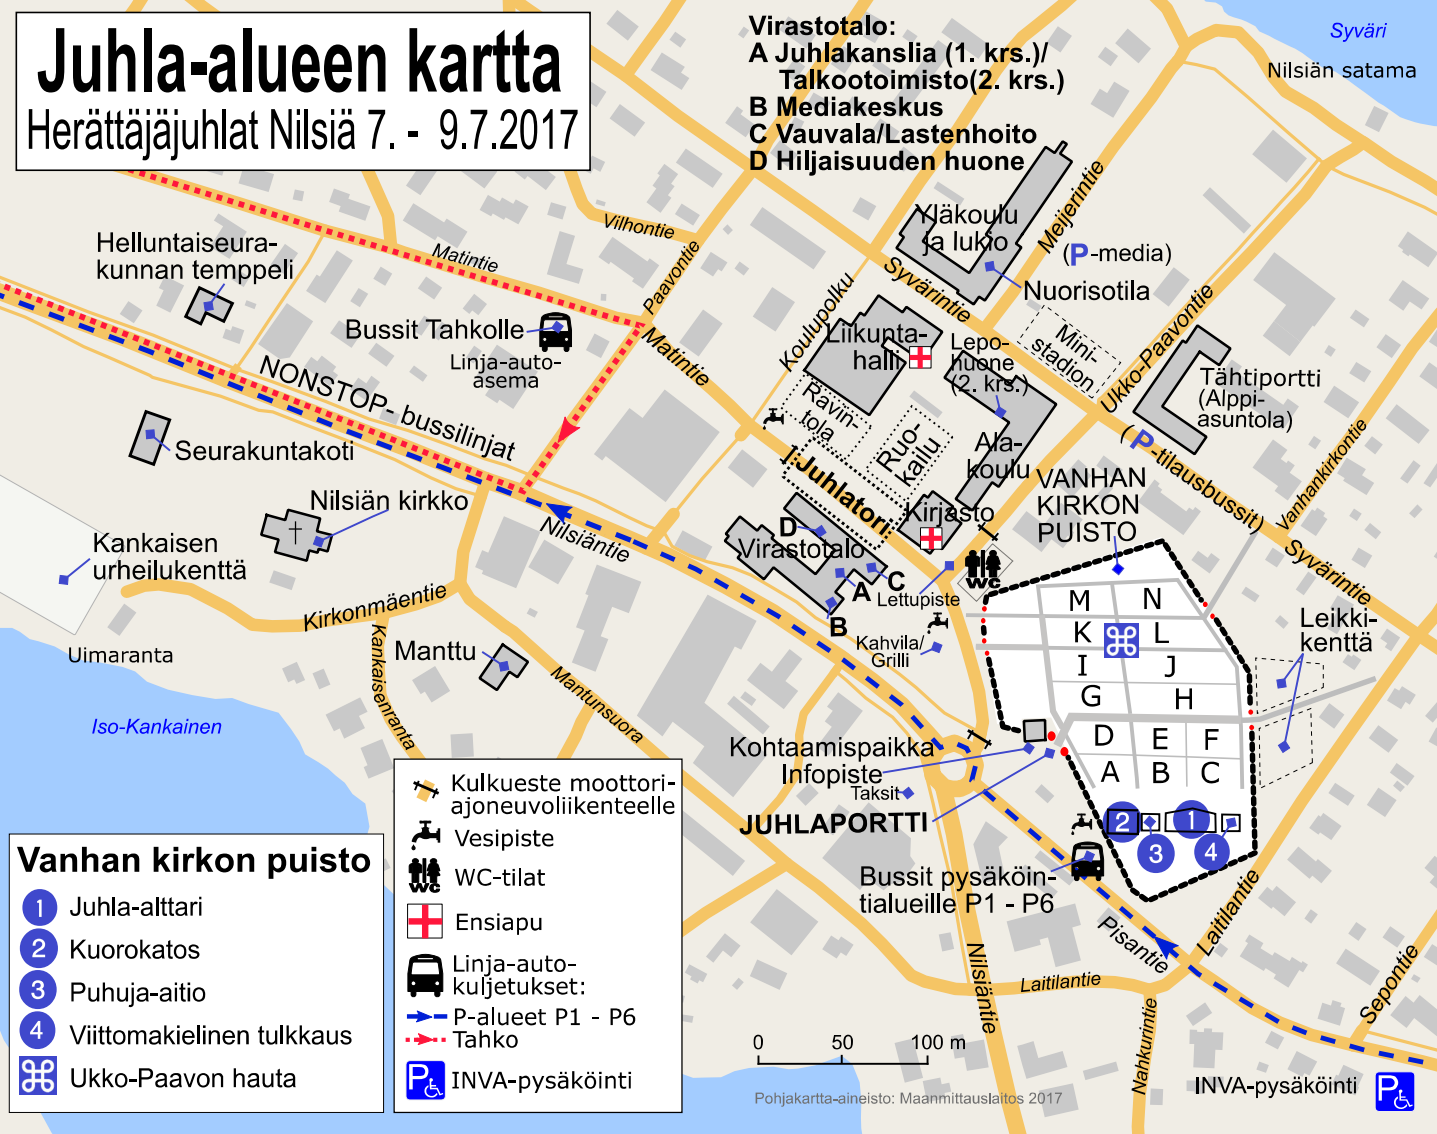

Juhla-alueen kartta

Herättäjäjuhlat Nilsia 7. - 9.7.2017

Virastotalo:

- A Juhlakanslia (1. krs.)/
  Talkootoimisto(2. krs.)
- B Mediakeskus
- C Vauvala/Lastenhoito
- D Hiljaisuuden huone

Helluntaiseurakunnan temppeli

Bussit Tahkolle
Linja-auto-asema

NONSTOP- bussilinjat

Seurakuntakoti

Nilsian kirkko

Kankaisten urheilukenttä

Uimaranta

Iso-Kankainen

Kirkonmäentie

Manttu

Mantunsuora

Kulkueste moottorijoneuvoliikenteelle

Vesipiste

WC-tilat

Ensiapu

Linja-autokuljetukset:

P-alueet P1 - P6

Tahko

INVA-pysäköinti

Vanhan kirkon puisto

- 1 Juhla-alttari
- 2 Kuorokatos
- 3 Puhuja-aitio
- 4 Viittomakielinen tulkkaus
- Ukko-Paavon hauta

Kohtaamispaikka
Infopiste
Taksit

JUHLAPORTTI

Bussit pysäköintialueille P1 - P6

0 50 100 m

Pohjakartta-aineisto: Maanmittauslaitos 2017

INVA-pysäköinti

Syväri
Nilsian satama

Tähtiportti (Alppi-asuntola)

Leikki-
kenttä

VANHAN
KIRKON
PUISTO

Virastotalo

Juhlatori

Lettupiste
Kahvila/Grilli

Kirjasto

Ruokailu

Ravintola

Likunta-halli

Kouluopokku

Niäkoulu ja lukko

Lepo-
huone (2. krs.)

Nuorisotila

Mini-
stadion

(P-media)

(P-tilausbussit)

M N
K L
I J
G H
D E F
A B C

2 1
3 4

P1 - P6

P1 - P6

P1 - P6

P1 - P6

P1 - P6

P1 - P6

P1 - P6

INVA-pysäköinti